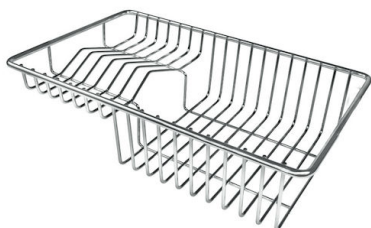

VASCA A RAGGIO STRETTO

Vasche con forme squadrate dal design moderno e con aumentata capienza. Per un'estetica minimal coniugata con la massima praticità.

VASCA PROFONDA

Vasche che raggiungono una profondità importante, oltre i 20 cm, grazie alla evoluta tecnologia produttiva, che offrono grande capienza e praticità in tutte le operazioni di lavaggio.

Gocciolatoio No

Fori Mixer Nessun foro di serie

Piletta Piletta SPACE 3,5"

DATI TECNICI

8100 617
POSIZIONATA A FILO VASCA / EDGE POSITIONING

8100 617
POSIZIONATA SUL FONDO / BOTTOM POSITIONING

intaglio per il troppo-pieno
solo con top > 30 mm
recess for housing the over-flow
only for top > 30 mm

GALLERIA FOTOGRAFICA

IN DOTAZIONE

Griglia Black
8100 617

ACCESSORI OPZIONALI

Cestello portapiatti inox
8100 303

* solo in abbinamento con l'accessorio
8644 101

Cestello portapiatti inox
8100 201

**Kit grattugia con supporto per
anello e vassoio di raccolta alimenti**

8159 101

* solo in abbinamento con l'accessorio
8644 101

Tagliere in cristallo
8631 300

Tagliere in HPDE
8657 001

Tagliere Twin in HDPE
8644 101

**Tagliere Twin in legno Iroko con
vaschetta scolapasta in acciaio inox**
8644 044