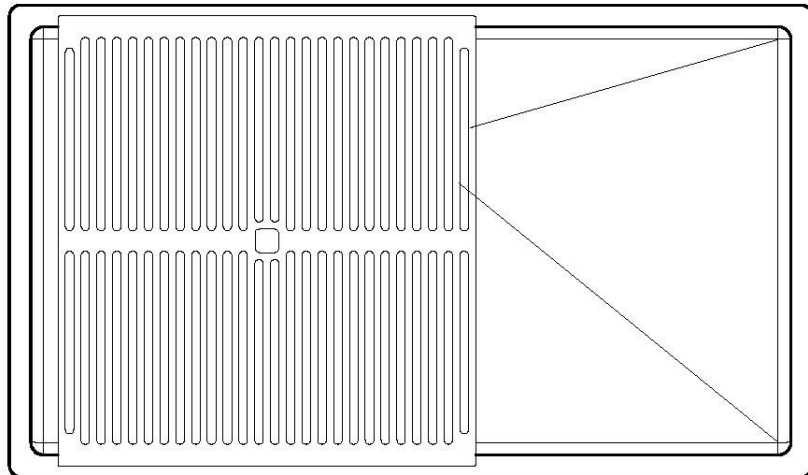

Lavello Quadra R12

Lavelli in acciaio inox

Codice: 1717 050

CARATTERISTICHE

FONDO DIAMANTATO

Lo scolo dell'acqua sul fondo della vasca è una caratteristica importante, sempre curata nelle soluzioni Foster. Nei modelli squadrate a fondo piatto lo scolo è garantito dall'elegante diamantatura che facilita il defluire dell'acqua.

VASCA A RAGGIO STRETTO

Vasche con forme squadrate dal design moderno e con aumentata capienza. Per un'estetica minimal coniugata con la massima praticità.

VASCA PROFONDA

Vasche che raggiungono una profondità importante, oltre i 20 cm, grazie alla evoluta tecnologia produttiva, che offrono grande capienza e praticità in tutte le operazioni di lavaggio.

Dimensioni 750 x 440 mm

Misura vasca 710 x 400 mm

Larghezza 75 cm

Foro incasso Vedi scheda tecnica

Numero vasche 1 vasca

Dotazioni standard Ganci di fissaggio, guarnizione, piletta, troppo-pieno e sifone, Imballo in scatola

Gocciolatoio No

Fori Mixer Nessun foro di serie

Piletta Piletta SPACE 3,5"

DATI TECNICI

8100 617
POSIZIONATA A FILO VASCA / EDGE POSITIONING

8100 617
POSIZIONATA SUL FONDO / BOTTOM POSITIONING

intaglio per il troppo-pieno
solo con top > 30 mm
recess for housing the over-flow
only for top > 30 mm