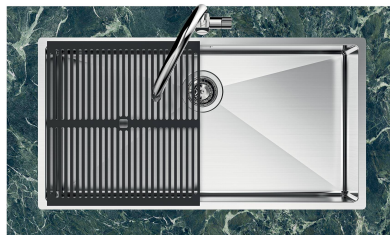

GALLERIA FOTOGRAFICA