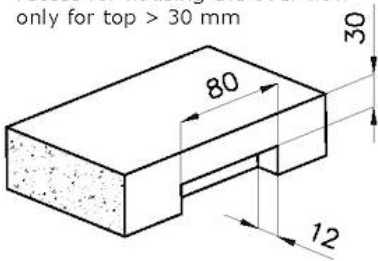

Dimensioni 750 x 440 mm

Misura vasca 710 x 400 mm

Larghezza 75 cm

Foro incasso Vedi scheda tecnica

Numero vasche 1 vasca

Dotazioni standard Ganci di fissaggio, guarnizione, piletta, troppo-pieno e sifone, Imballo in scatola

Gocciolatoio No

Fori Mixer Nessun foro di serie

Piletta Piletta SPACE 3,5"

DATI TECNICI

8100 617
POSIZIONATA A FILO VASCA / EDGE POSITIONING

8100 617
POSIZIONATA SUL FONDO / BOTTOM POSITIONING

intaglio per il troppo-pieno
solo con top > 30 mm
recess for housing the over-flow
only for top > 30 mm