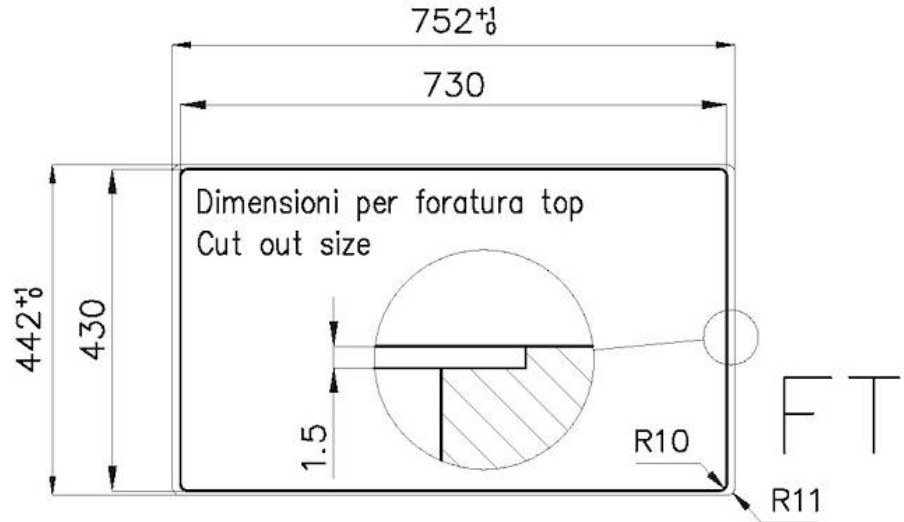

Dimensioni 750 x 440 mm

Misura vasca 710 x 400 mm

Larghezza 75 cm

Foro incasso Vedi scheda tecnica

Numero vasche 1 vasca

Dotazioni standard Ganci di fissaggio, guarnizione, piletta, troppo-pieno e sifone, Imballo in scatola

Gocciolatoio No

Fori Mixer Nessun foro di serie

Piletta Piletta SPACE 3,5"

DATI TECNICI

8100 617
POSIZIONATA A FILO VASCA / EDGE POSITIONING

8100 617
POSIZIONATA SUL FONDO / BOTTOM POSITIONING

intaglio per il troppo-pieno
solo con top > 30 mm
recess for housing the over-flow
only for top > 30 mm