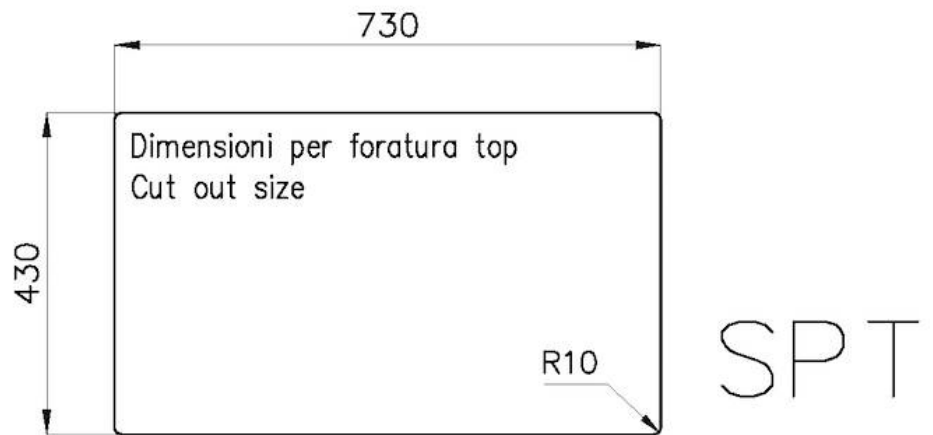

Dimensioni 750 x 440 mm

Misura vasca 710 x 400 mm

Larghezza 75 cm

Foro incasso Vedi scheda tecnica

Numero vasche 1 vasca

Dotazioni standard Ganci di fissaggio, guarnizione, piletta, troppo-pieno e sifone, Imballo in scatola

Gocciolatoio No

Fori Mixer Nessun foro di serie

Piletta Piletta SPACE 3,5"

DATI TECNICI

8100 617
POSIZIONATA A FILO VASCA / EDGE POSITIONING

8100 617
POSIZIONATA SUL FONDO / BOTTOM POSITIONING

intaglio per il troppo-pieno
solo con top > 30 mm
recess for housing the over-flow
only for top > 30 mm