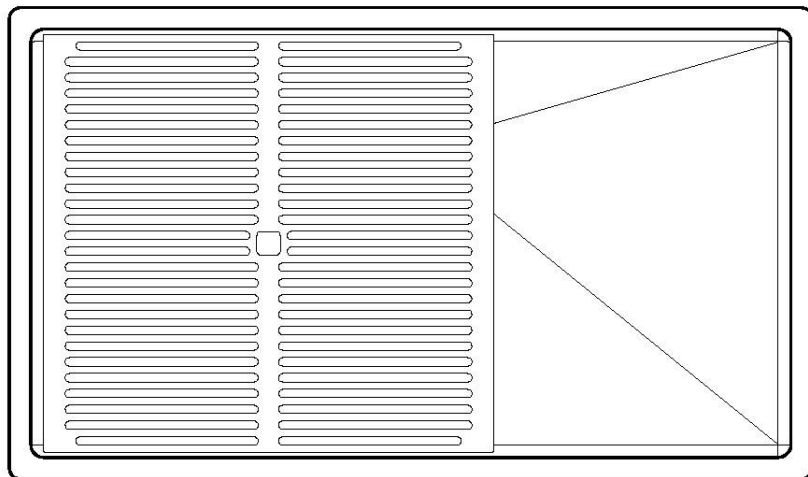

Lavello Quadra R12

Lavelli in acciaio inox

Codice: 1717 050

CARATTERISTICHE

FONDO DIAMANTATO

Lo scolo dell'acqua sul fondo della vasca è una caratteristica importante, sempre curata nelle soluzioni Foster. Nei modelli squadrate a fondo piatto lo scolo è garantito dall'elegante diamantatura che facilita il defluire dell'acqua.

Dimensioni 750 x 440 mm

Misura vasca 710 x 400 mm

Larghezza 75 cm

Foro incasso Vedi scheda tecnica

Numero vasche 1 vasca

Dotazioni standard Ganci di fissaggio, guarnizione, piletta, troppo-pieno e sifone, Imballo in scatola

Gocciolatoio No

Fori Mixer Nessun foro di serie

Piletta Piletta SPACE 3,5"

DATI TECNICI

8100 617
POSIZIONATA A FILO VASCA / EDGE POSITIONING

8100 617
POSIZIONATA SUL FONDO / BOTTOM POSITIONING

intaglio per il troppo-pieno
solo con top > 30 mm
recess for housing the over-flow
only for top > 30 mm