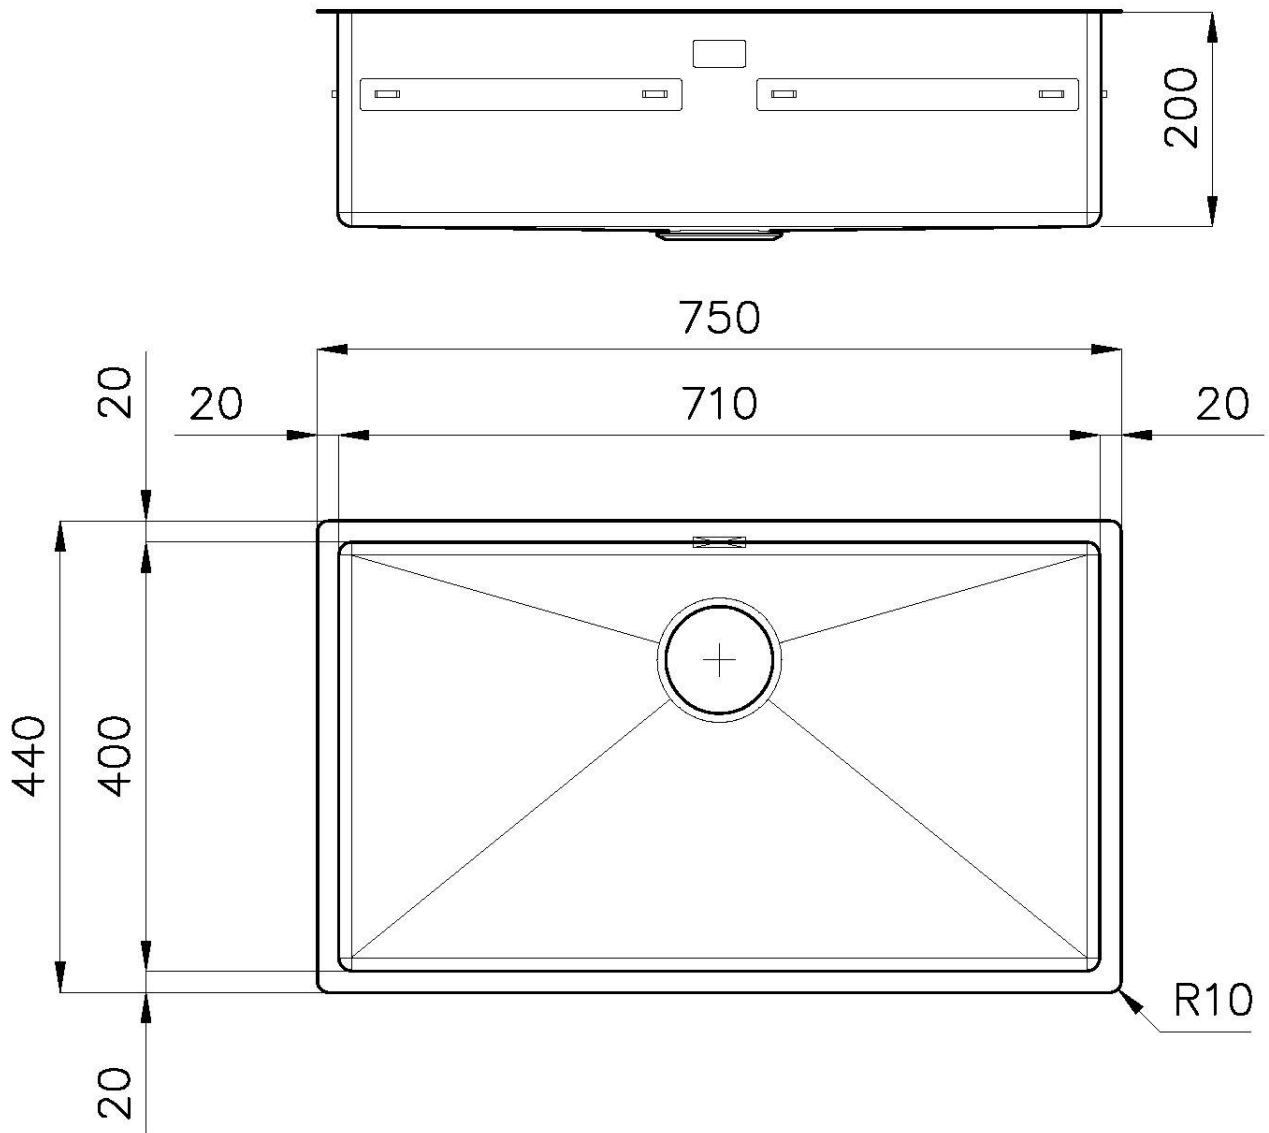

LAVELLI DI SPESSORE

Acciaio spesso 1 mm. Uno spessore importante che garantisce la massima robustezza per lavelli che non conoscono i segni del tempo.

TROPPO PIENO PERIMETRALE

Il troppo/pieno è una sicurezza sempre presente sui lavelli Foster che impedisce il traboccare dell'acqua dalla vasca in caso di dimenticanze. La soluzione a scarico perimetrale migliora l'estetica grazie alla forma squadrate ed essenziale.

VASCA A RAGGIO STRETTO

Vasche con forme squadrate dal design moderno e con aumentata capienza. Per un'estetica minimal coniugata con la massima praticità.

VASCA PROFONDA

Vasche che raggiungono una profondità importante, oltre i 20 cm, grazie alla evoluta tecnologia produttiva, che offrono grande capienza e praticità in tutte le operazioni di lavaggio.

Dimensioni 750 x 440 mm

Misura vasca 710 x 400 mm

Larghezza 75 cm

Foro incasso Vedi scheda tecnica

Numero vasche 1 vasca

Dotazioni standard Ganci di fissaggio, guarnizione, piletta, troppo-pieno e sifone, Imballo in scatola

Gocciolatoio No

Fori Mixer Nessun foro di serie

Piletta Piletta SPACE 3,5"

DATI TECNICI

8100 617
POSIZIONATA A FILO VASCA / EDGE POSITIONING

8100 617
POSIZIONATA SUL FONDO / BOTTOM POSITIONING

intaglio per il troppo-pieno
solo con top > 30 mm
recess for housing the over-flow
only for top > 30 mm